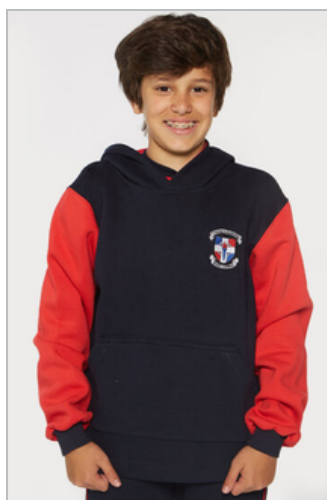

Reglamento de uniformes colegio Labarden

JARDÍN

Uso Diario

- Remera escote redondo Blanca
- Jogger azul con pitucones
- Buzo canguro con capucha azul con pitucones
- Short gimnasia azul
- Soquete blanco

verdemasweb.com.ar

Reglamento de uniformes colegio Labarden

PRIMARIA Y SECUNDARIA - CLASES

Uso Diario / Varón y Mujer

- Chomba Manga Corta Blanca
- Pollera clase
- Pantalón 5 bolsillos
- Bermuda 5 bolsillos
- Buzo con cierre y capucha
- Soquete azul

verdemasweb.com.ar

Reglamento de uniformes colegio Labarden

PRIMARIA Y SECUNDARIA - ED. FÍSICA

- Remera escote redondo
- Jogger
- Pollera gimnasia con calza azul
- Medias gimnasia
- Buzo canguro gimnasia
- Bermuda gimnasia