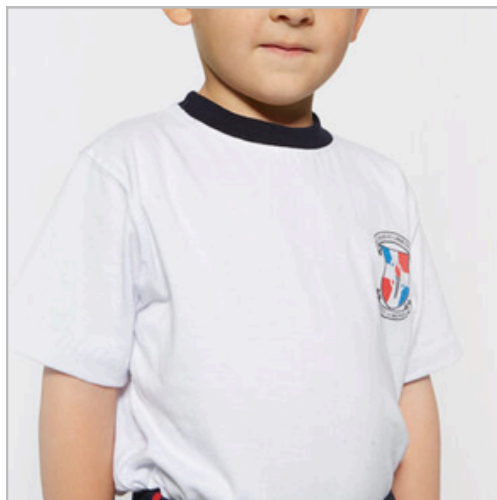

Reglamento de uniformes colegio Labarden

JARDÍN

Uso Diario

- Remera escote redondo Blanca
- Jogger azul con pitucones
- Buzo canguro con capucha azul con pitucones
- Short gimnasia azul
- Soquetes blanco

verdemasweb.com.ar

Reglamento de uniformes colegio Labarden

PRIMARIA Y SECUNDARIA - CLASES

Uso Diario / Varón y Mujer

- Chomba Manga Corta Blanca
- Pollera clase
- Pantalón 5 bolsillos
- Bermuda 5 bolsillos
- Buzo con cierre y capucha
- Medias 3/4 escolar azul marino

verdemasweb.com.ar

Reglamento de uniformes colegio Labarden

PRIMARIA Y SECUNDARIA - ED. FÍSICA

- Remera escote redondo
- Jogger
- Pollera gimnasia con calza azul
- Medias gimnasia
- Buzo canguro gimnasia
- Bermuda gimnasia