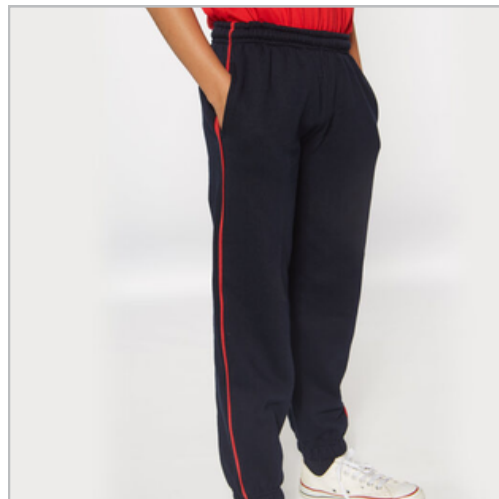

Reglamento de uniformes colegio Labarden

JARDÍN

Uso Diario

- Remera escote redondo Blanca
- Jogger azul con pitucones
- Buzo canguro con capucha azul con pitucones
- Short gimnasia azul
- Soquetes blanco

verdemasweb.com.ar

Reglamento de uniformes colegio Labarden

PRIMARIA Y SECUNDARIA - ED. FÍSICA

- Remera escote redondo
- Jogger
- Pollera gimnasia con calza azul
- Medias gimnasia
- Buzo canguro gimnasia
- Bermuda gimnasia