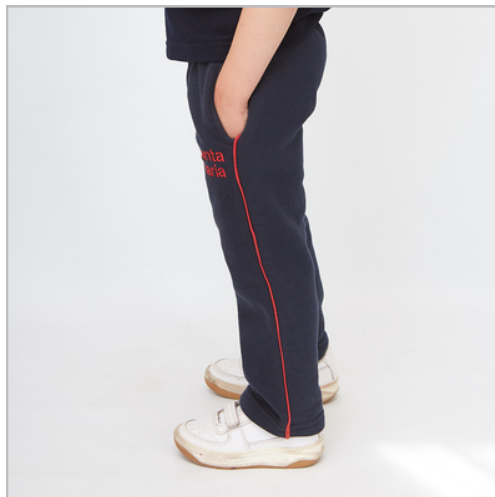

Reglamento de uniformes colegio Santa María

NIVEL INICIAL

- Remera escote redondo
- Jogging recto
- Short azul marino
- Buzo con cierre cuello alto
- Campera polar
- Medias blancas

verdemasweb.com.ar

Reglamento de uniformes colegio Santa María

PRIMARIA SECUNDARIA

- Chomba manga corta
- Kilt
- Pantalón pinzado
- Campera polar
- Sweater escote V
- Medias azul marino

verdemasweb.com.ar

Reglamento de uniformes colegio Santa María

ED. FÍSICA

- Chomba manga corta (Primaria y Secundaria)
- Jogging recto
- Short azul marino
- Buzo con cierre cuello alto