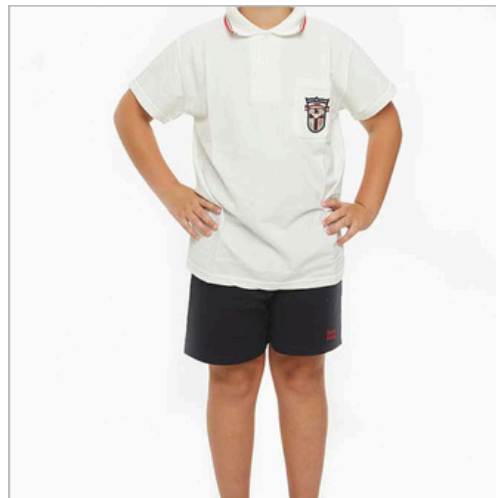

Reglamento de uniformes colegio Santa María

NIVEL INICIAL

- Remera escote redondo
- Jogging recto
- Short azul marino
- Buzo con cierre cuello alto
- Campera polar
- Medias blancas

verdemasweb.com.ar

Reglamento de uniformes colegio Santa María

PRIMARIA SECUNDARIA

- Chomba manga corta
- Kilt
- Pantalón pinzado
- Campera polar
- Sweater escote V
- Medias azul marino

verdemasweb.com.ar

Reglamento de uniformes colegio Santa María

ED. FÍSICA

- Chomba manga corta (Primaria y Secundaria)
- Jogging recto
- Short azul marino
- Buzo con cierre cuello alto