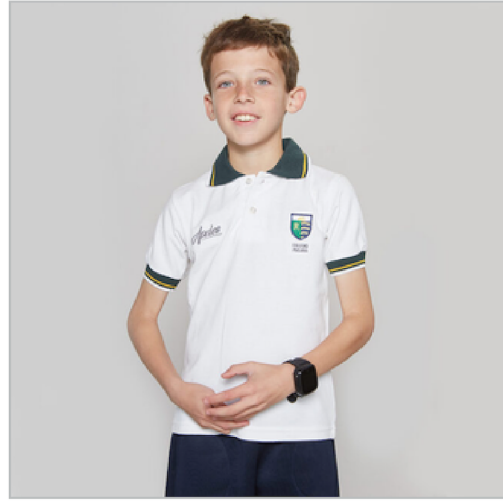

Reglamento de uniformes colegio Pucará

CLASES PRIMARIA Y SECUNDARIA

Uso diario

- Chomba manga corta
- Pantalón pinzado gris
- Sweater escote V
- Campera polar
- Medias azul